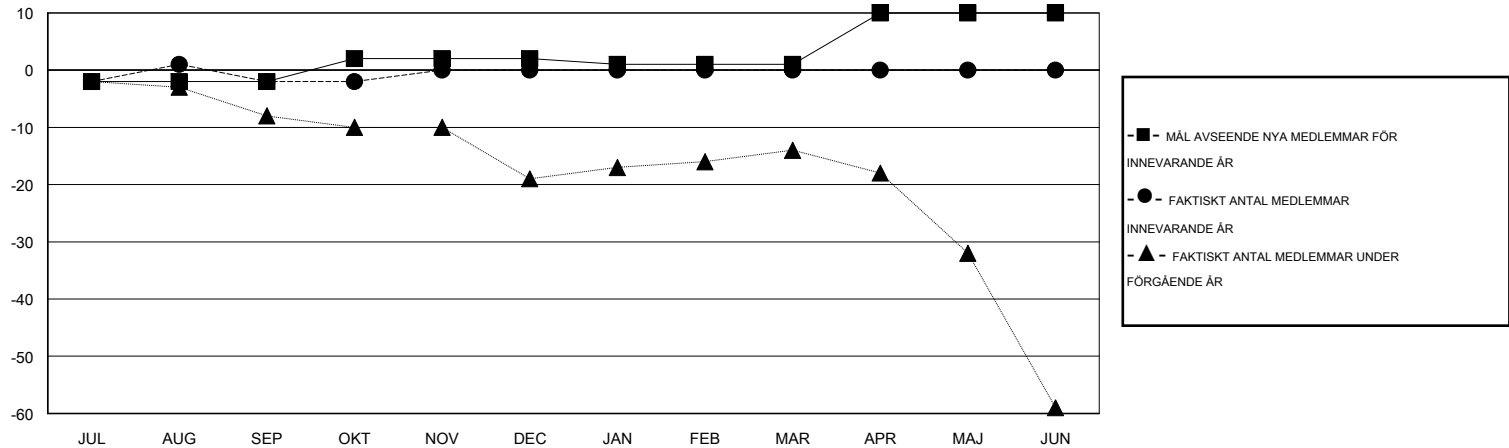

MONTHLY MEMBERSHIP PROGRESS REPORT

District 101 N

Results as of: 10/31/2016

GMT: Kenneth Persson

OMRÅDE SWEDEN

GMT KO 4

Klubbar					Medlemmar				
RESULTAT FÖR 2016-2017					RESULTAT FÖR 2016-2017				
KVARTAL	MÅL AVSEENDE NYA KLUBBAR	NYA KLUBBAR	AVFÖRDA KLUBBAR	NETTOTILLVÄX T/MINSKNING	KVARTAL	MÅL AVSEENDE NYA MEDLEMMAR	CHARTER OCH TILLAGDA NYA MEDLEMMAR	AVFÖRDA MEDLEMMAR	NETTOTILLVÄX T/MINSKNING
JUL/AUG/SEP	0	0	1	-1	JUL/AUG/SEP	-2	4	6	-2
OKT/NOV/DEC	0	0	0	0	OKT/NOV/DEC	4	2	2	0
JAN/FEB/MAR	0	0	0	0	JAN/FEB/MAR	-1	0	0	0
APR/MAJ/JUN	0	0	0	0	APR/MAJ/JUN	9	0	0	0

MÅL OCH FAKTISKT ANTAL NYA KLUBBAR

MÅL OCH FAKTISKT ANTAL MEDLEMMAR

NEDLAGDA KLUBBAR: 1	2 CLUBS OF 31 TOG UPP EN ELLER FLER NYA MEDLEMMAR	KÖNSFÖRDELNING
		MAN 461 (72.37%)
		KVINNA 176 (27.63%)
AVFÖRDA MEDLEMMAR	KLICKA HÄR FÖR INFORMATION OM STATUS	FAMILJMEDLEMMAR 28
AVLIDNA 2		HUVUDMAN I HUSHÄLLET 14
NEDLAGD KLUBB 0		INGEN HUVUDMAN I HUSHÄLLET 14
ÖVRIGA 6		
TOTAL 8		